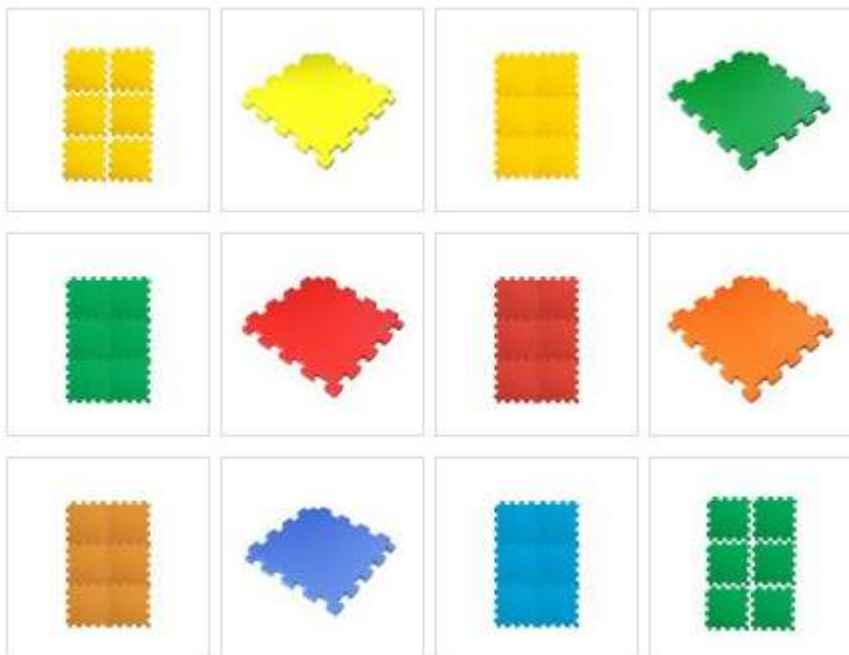

БУДО-МАТ KAMPFER №6 - ОПИСАНИЕ

Коврик-пазл №6 150x100x2 см - мягкий будо-мат с креплением "ласточкин хвост" со всех четырех сторон. Состоит из шести элементов 50x50 см. Элементы легко соединяются между собой, а также позволяют присоединять к ним такие же детали в неограниченном количестве. Коврик-пазл можно использовать в качестве мата для занятий на детских спортивных комплексах, коврика для гимнастики или мягкого напольного покрытия в игровой зоне.

Будо-мат №6 выполнен из материала EVA с добавлением каучука. Материал износостойкий, упругий, поглощает шум, сохраняет тепло, не впитывает влагу, не вызывает аллергических реакций и практически не имеет запаха. Поверхность имеет рельефное тиснение, которое увеличивает сцепление с полом и не дает скользить ногам. Легко моется.

При совместном использовании нескольких комплектов можно сложить маты различных цветов, размеров и формы.

В комплекте 6 элементов 50x50 см одного цвета.

ХАРАКТЕРИСТИКИ	
Материал:	100% EVA с добавлением натурального каучука
Кол-во элементов-секций:	6
Размеры одного элемента (ДхШхВ):	50 см x 50 см x 2 см
Вес:	0.5 кг
Размеры 6-х элементов (ДхШхВ):	150 см x 100 см x 2 см
Вес:	2.7 кг
Размер упаковки (ДхШхВ):	51 см x 51 см x 15 см
Вес:	3 кг
ПРЕИМУЩЕСТВА	
Отличные показатели поглощения удара	
Повышенная упругость	
Огромный спектр применения