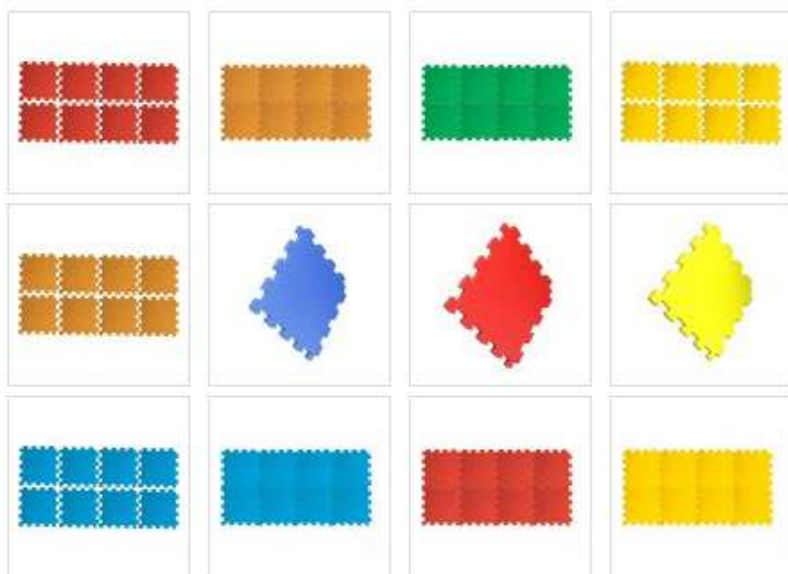

БУДО-МАТ KAMPFER №8 - ОПИСАНИЕ

Коврик-пазл №8, 200x100x2 см - модульный будо-мат. Состоит из восьми элементов 50x50 см. Крепление "ласточкин хвост" со всех четырех сторон позволяет соединять элементы в любом порядке и присоединять к ним такие же детали в неограниченном количестве. Коврик-пазл можно использовать в качестве мата для занятий на детских спортивных комплексах, коврика для гимнастики или мягкого напольного покрытия в игровой зоне. Будо-мат №8 выполнен из материала EVA с добавлением каучука. Материал отличают износостойкость, упругость, шумопоглощение и теплоизоляция. А еще он не впитывает влагу, не вызывает аллергию и практически не имеет запаха. Поверхность имеет рельефное тиснение, которое увеличивает сцепление с полом и не дает скользить ногам. Легко моется.

Используя два и более комплектов можно сложить маты разных цветов, размеров и формы.

В комплекте 8 элементов 50x50 см одного цвета.

ХАРАКТЕРИСТИКИ

Материал изготовления:	100% EVA с добавлением натурального каучука
Кол-во элементов-секций:	8
Размеры одного элемента (ДхШхВ):	50 см x 50 см x 2 см
Вес:	0.5 кг
Размеры 6-х элементов (ДхШхВ):	200 см x 100 см x 2 см
Вес:	3.6 кг
Размер упаковки (ДхШхВ):	51 см x 51 см x 20 см
Вес:	4 кг

ПРЕИМУЩЕСТВА

Отличные показатели поглощения удара

Повышенная упругость

Огромный спектр применения

По вопросам продаж и поддержки обращайтесь:

Архангельск (8182)63-90-72
Астана +7(7172)727-132
Астрахань (8512)99-46-04
Барнаул (3852)73-04-60
Белгород (4722)40-23-64
Брянск (4832)59-03-52
Владивосток (423)249-28-31
Волгоград (844)278-03-48
Вологда (8172)26-41-59
Воронеж (473)204-51-73
Екатеринбург (343)384-55-89
Иваново (4932)77-34-06
Ижевск (3412)26-03-58
Иркутск (395) 279-98-46
Киргизия (996)312-96-26-47

Казань (843)206-01-48
Калининград (4012)72-03-81
Калуга (4842)92-23-67
Кемерово (3842)65-04-62
Киров (8332)68-02-04
Краснодар (861)203-40-90
Красноярск (391)204-63-61
Курск (4712)77-13-04
Липецк (4742)52-20-81
Магнитогорск (3519)55-03-13
Москва (495)268-04-70
Мурманск (8152)59-64-93
Набережные Челны (8552)20-53-41
Нижегород (831)429-08-12
Казахстан (772)734-952-31

Новокузнецк (3843)20-46-81
Новосибирск (383)227-86-73
Омск (3812)21-46-40
Орел (4862)44-53-42
Оренбург (3532)37-68-04
Пенза (8412)22-31-16
Пермь (342)205-81-47
Ростов-на-Дону (863)308-18-15
Рязань (4912)46-61-64
Самара (846)206-03-16
Санкт-Петербург (812)309-46-40
Саратов (845)249-38-78
Севастополь (8692)22-31-93
Симферополь (3652)67-13-56
Таджикистан (992)427-82-92-69

Смоленск (4812)29-41-54
Сочи (862)225-72-31
Ставрополь (8652)20-65-13
Сургут (3462)77-98-35
Тверь (4822)63-31-35
Томск (3822)98-41-53
Тула (4872)74-02-29
Тюмень (3452)66-21-18
Ульяновск (8422)24-23-59
Уфа (347)229-48-12
Хабаровск (4212)92-98-04
Челябинск (351)202-03-61
Череповец (8202)49-02-64
Ярославль (4852)69-52-93