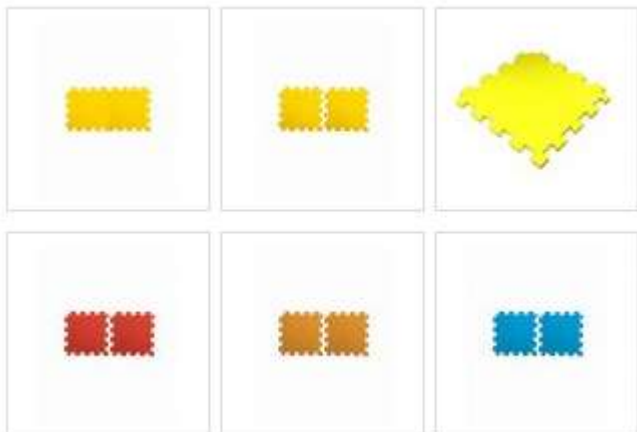

БУДОМАТ KAMPFER №2

ОБЩИЕ ХАРАКТЕРИСТИКИ	
Цвет:	желтый, зеленый, красный, оранжевый, синий
Макс. нагрузка:	120 кг
Количество секций:	2
Материал:	EVA
Плотность:	45 шор
Размер одной секции:	50 x 50 x 2 см
Размер в рабочем виде:	50 x 100 x 2 см
Размер упаковки:	51 x 51 x 5 см
Вес нетто:	0.9 кг
Вес брутто:	1 кг
ПРЕИМУЩЕСТВА	
Экологичное гипоаллергенное покрытие.	
Рельефная текстура для предотвращения скольжения.	
Складная-разборная модульная конструкция.	
Материал с добавлением натурального каучука.	