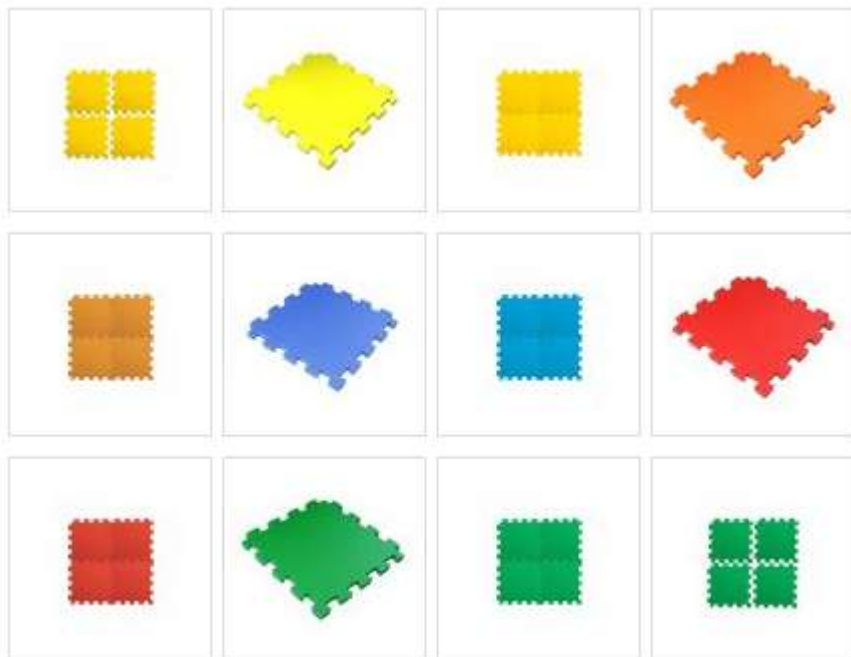

БУДО-МАТ КАМPFER №4 - ОПИСАНИЕ

Коврик-пазл №4 100 x 100 x 2 см - будо-мат с креплением "ласточкин хвост". Состоит из четырех элементов 50 x 50 см. Элементы легко соединяются между собой, а также позволяют присоединять к ним с любой стороны такие же детали в неограниченном количестве. Коврик-пазл можно использовать в качестве мата для занятий на детских спортивных комплексах, для гимнастики или мягкого напольного покрытия в игровой зоне.

Будо-мат №4 выполнен из материала EVA с добавлением каучука - износостойкого, упругого, шумопоглощающего, теплоизоляционного, не впитывающего влагу, гипоаллергенного и практически не имеющего запаха. Поверхность имеет рельефное тиснение, которое увеличивает сцепление с полом и не дает скользить ногам. Легко моется.

Используя несколько комплектов можно сложить маты различных цветов, размеров и формы.

В комплекте 4 элемента 50x50 см одного цвета.

ХАРАКТЕРИСТИКИ	
Тип установки:	напольный
Тип конструкции:	пазл
Материал изготовления:	100% EVA с добавлением натурального каучука
Кол-во элементов-секций:	4
Размеры одного элемента (ДхШхВ):	50 см x 50 см x 2 см
Вес:	0.5 кг
Размеры 4-х элементов (ДхШхВ):	100 см x 100 см x 2 см
Вес:	1.8 кг
Размер упаковки:	51 см x 51 см x 10 см
Вес брутто:	2 кг
ПРЕИМУЩЕСТВА	
Отличные показатели поглощения удара	
Повышенная упругость	
Огромный спектр применения