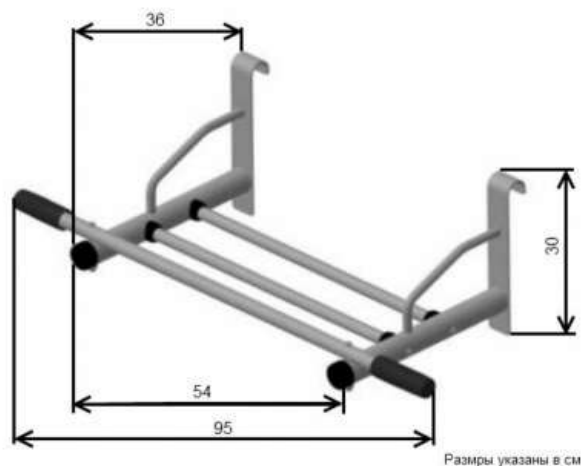

ТУРНИК ДЛЯ ДЕРЕВЯННЫХ ДСК KAMPFER ELLAND - ОПИСАНИЕ

Укрепить мышцы рук, спины и другие важные группы мышц поможет надежное и простое в эксплуатации спортивное оснащение – турник KAMPFER ELLAND.

Модель представляет собой сборную конструкцию из металлических труб. Может использоваться взрослыми и детьми – в последнем случае желательно под присмотром опытного тренера, пока ребенок не научится самостоятельно выполнять необходимые упражнения.

ОБЩИЕ ХАРАКТЕРИСТИКИ

Оптимально подходит как:	для дск
Ширина захвата турника:	95 см
Ширина конструкции турника на шведской лестнице:	54 см
Высота конструкции турника на шведской лестнице:	30 см
Размер в собранном виде:	95 см х 60.4 см х 3 см
Минимальный допустимый возраст ребенка:	4 года
Максимальный вес пользователя:	100 кг
Вес нетто:	6 кг