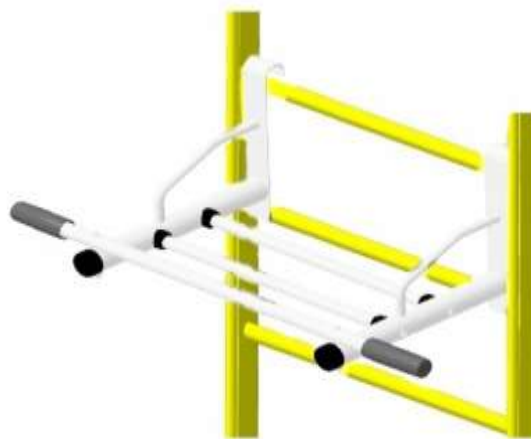

ТУРНИК ДЛЯ ДЕРЕВЯННЫХ ДСК KAMPFER ELLAND - ОПИСАНИЕ

Укрепить мышцы рук, спины и другие важные группы мышц поможет надежное и простое в эксплуатации спортивное оснащение – турник KAMPFER ELLAND.

Модель представляет собой сборную конструкцию из металлических труб. Может использоваться взрослыми и детьми – в последнем случае желательно под присмотром опытного тренера, пока ребенок не научится самостоятельно выполнять необходимые упражнения.

Высокая прочность изделия обуславливает долговечность его службы. Что же касается монтажа, то он не отнимает много времени и сил – может быть произведен уже на имеющийся комплекс или устанавливаться отдельно в любом удобном месте с помощью высоконадежных крепежей.

ОБЩИЕ ХАРАКТЕРИСТИКИ

Оптимально подходит как:	для дск
Ширина захвата турника:	95 см
Ширина конструкции турника на шведской лестнице:	54 см
Высота конструкции турника на шведской лестнице:	30 см
Размер в собранном виде:	95 см х 60.4 см х 3 см
Минимальный допустимый возраст ребенка:	4 года
Максимальный вес пользователя:	100 кг
Вес нетто:	6 кг