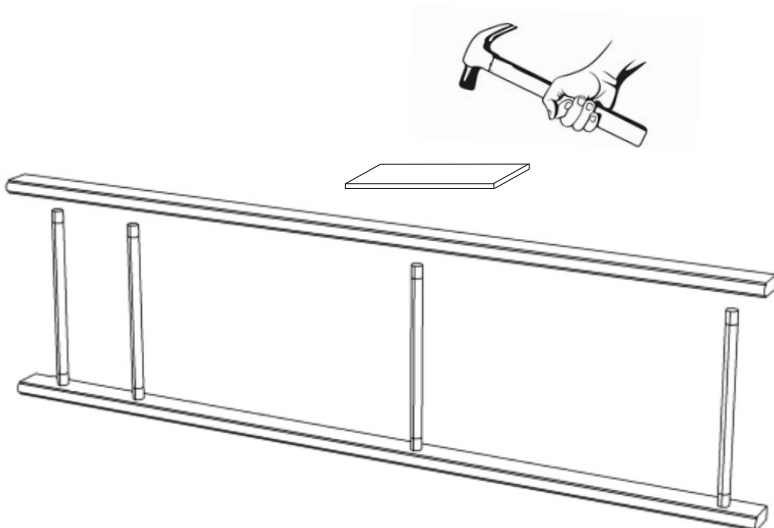

завершите сборку шведской стенки,
простукивая стойки молотком
через кусок фанеры