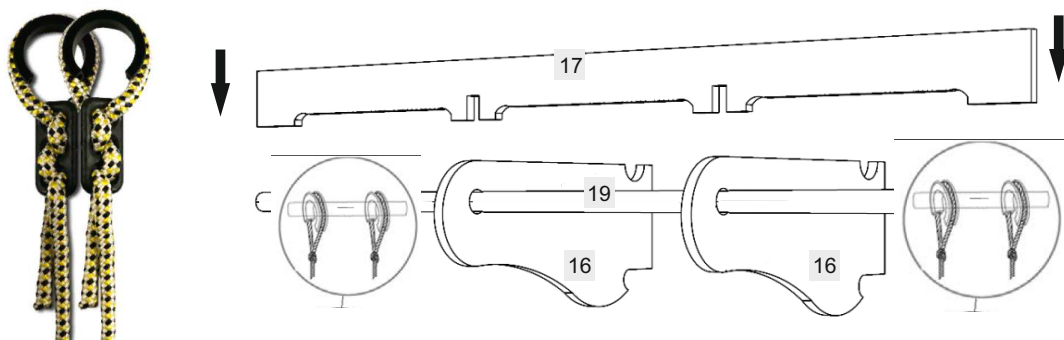

16. 2x	17. 1x	18. 2x	
19. 1x	20. M5*25 4x	21. M5 4x	
22. M10*60 2x	23. *10 2x	24. M10 2x	25. 8x

Для установки и закрепления навесного оборудования используйте крепления-катушки, согласно инструкции входящих в его комплектацию. Наденьте на перекладину (№17) катушки навесного оборудования с закрепленным на них навесным оборудованием. Расположение навесного оборудования показано на первой странице.

Крепления катушки защищают тросы навесного оборудования от перетирания, а фиксаторы надежно удерживают и позволяют регулировать длину тросов.