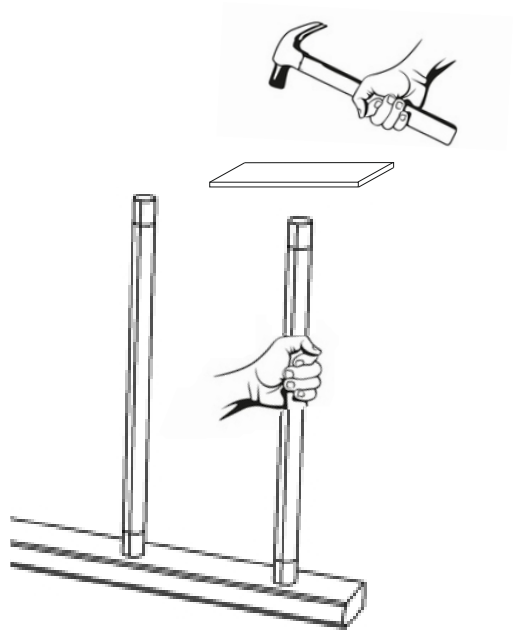

собираем нижнюю часть крепления и за счет болта №9 регулируем высоту

64 см

2м 62см ... 2м 67см

|   |  |  |   |
|---|--|--|---|
| 16.<br><br>2x        | 17.<br><br>1x       | 18.<br><br>2x    |   |
| 19.<br><br>1x        | 20. M5*25<br><br>4x | 21. M5<br><br>4x  |   |
| 22. M10*60<br><br>2x | 23. *10<br><br>2x   | 24. M10<br><br>2x | 25.<br><br>8x |

Для установки и закрепления навесного оборудования используйте крепления-катушки, согласно инструкции входящих в его комплектацию. Наденьте на перекладину (№17) катушки навесного оборудования с закрепленным на них навесным оборудованием. Расположение навесного оборудования показано на первой странице.

Крепления катушки защищают тросы навесного оборудования от перетирания, а фиксаторы надежно удерживают и позволяют регулировать длину тросов.

для заметок

если перекладина  
не входит в отверстие,  
аккуратно забейте ее  
деревянным (резиновым)  
молотком через  
кусок фанеры