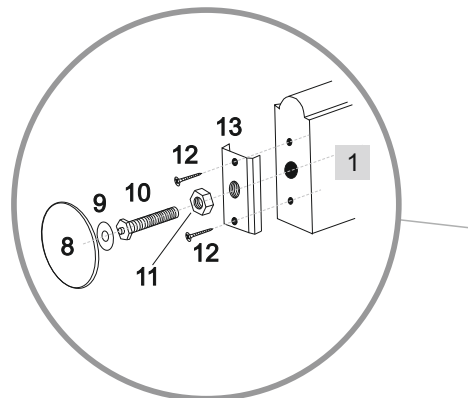

- ключ торцевой \*10

|   |  |  |  |   |   |  |
|---|--|--|--|---|---|--|
| 1.<br><br>2x       | 2.<br><br>2x          | 3.<br><br>4x  | 4.<br><br>8x  | 5. 6*60<br><br>8x  | 6.<br><br>8x   | 7.<br><br>2x |
| 8.<br><br>2x       | 9. 8*30<br><br>2x     | 10.<br><br>2x | 11.<br><br>2x | 12. 4*25<br><br>4x | 13.<br><br>2x |  |
| 14. 8*40<br><br>16x | 15. 3,5*25<br><br>12x |  |  |   |   |  |

собираем нижнюю часть крепления и за счет болта №9 регулируем высоту

64 см

2м 62см ... 2м 67см

|   |  |  |   |
|---|--|--|---|
| 16.<br><br>2x        | 17.<br><br>1x       | 18.<br><br>2x    |   |
| 19.<br><br>1x        | 20. M5*25<br><br>4x | 21. M5<br><br>4x  |   |
| 22. M10*60<br><br>2x | 23. *10<br><br>2x   | 24. M10<br><br>2x | 25.<br><br>8x |